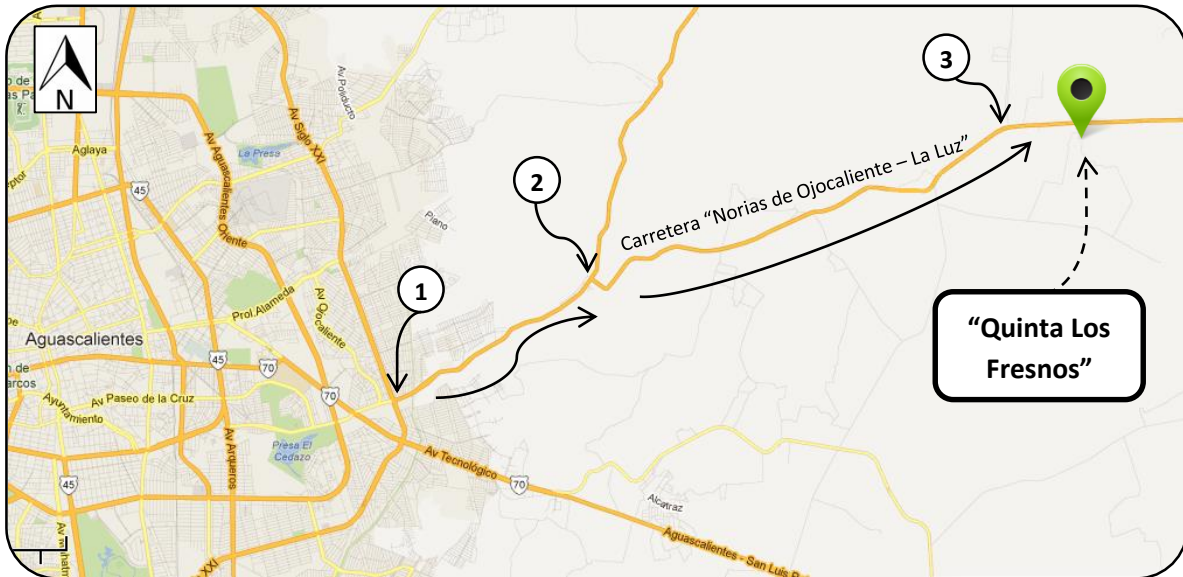

Croquis a la “Quinta Los Fresnos”

Dirección: Carretera Norias de Ojocaliente – La Luz, KM 7.7, El Llano, Aguascalientes.

Croquis:

1. En el cruce de “Av. Siglo XXI” (3er Anillo) y Salida a la comunidad "Norias de Ojocaliente" dirigirse rumbo a "Norias de Ojocaliente".
 2. Ya en la comunidad “Norias de Ojocaliente” tomar la desviación hacia la derecha rumbo a la comunidad “La Luz” (Nota: NO continuar hacia “El Conejal”).
 3. Sobre la carretera “Norias de Ojocaliente – La Luz” hay una desviación rumbo a “San José de la Ordeña”, NO tomar la desviación, continuar derecho hacia “La Luz”. La “Quinta Los Fresnos” está a unos 600 metros de ésta desviación.
- * La “Quinta Los Fresnos” ésta sobre el costado derecho de la carretera, poco antes de llegar a un restaurante grande abandonado llamado “La hacienda de Don Juan”.